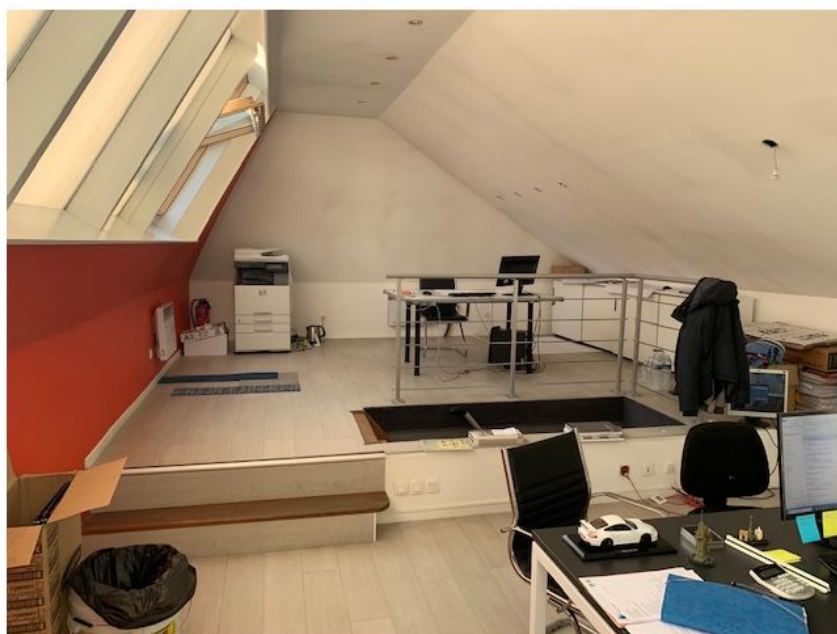

Local_professionnel en vente à Roubaix

159 900 €

Local 240 M2

Réf. : **GI10891**

A proximité du Boulevard de Reims, superbe local de 240 M2 actuellement à usage "PRO" .
Surface 240 M2. Entrée par porte coulissante. Honoraires d'agence 8.000 euros (soit 5.4 % du prix de vente) inclus dans le prix, à charge de l'Acquéreur. dont 5.27 % honoraires TTC à la charge de l'acquéreur.

Nature du bien : LOCAL_PROFESIONNEL | Surface : 240m²